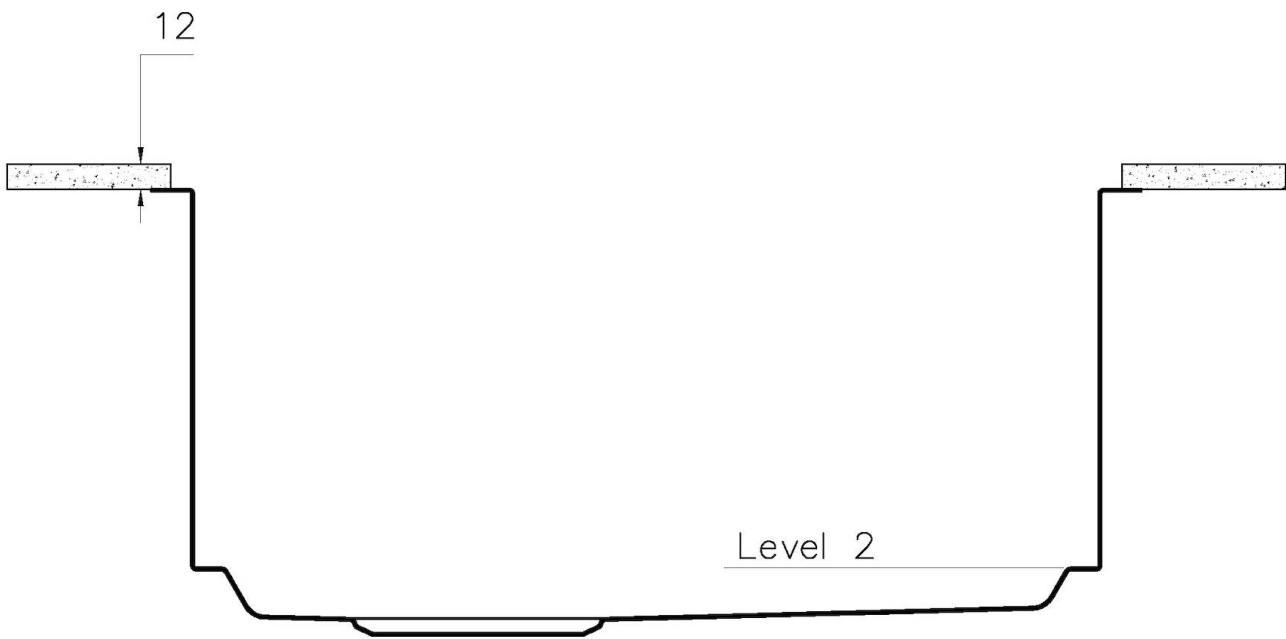

LEVEL 2:

8100 615

1254/85-

GRIGLIA POSIZIONATA A FILO VASCA / GRID EDGE POSITIONING

Sottotop/Undermount

B-B:
 Dettaglio installazione e sistema di fissaggio
 Installation detail and fixing system

A-A:
 Dettaglio installazione positive reveal e sistema di fissaggio
 Installation detail with positive reveal and fixing system