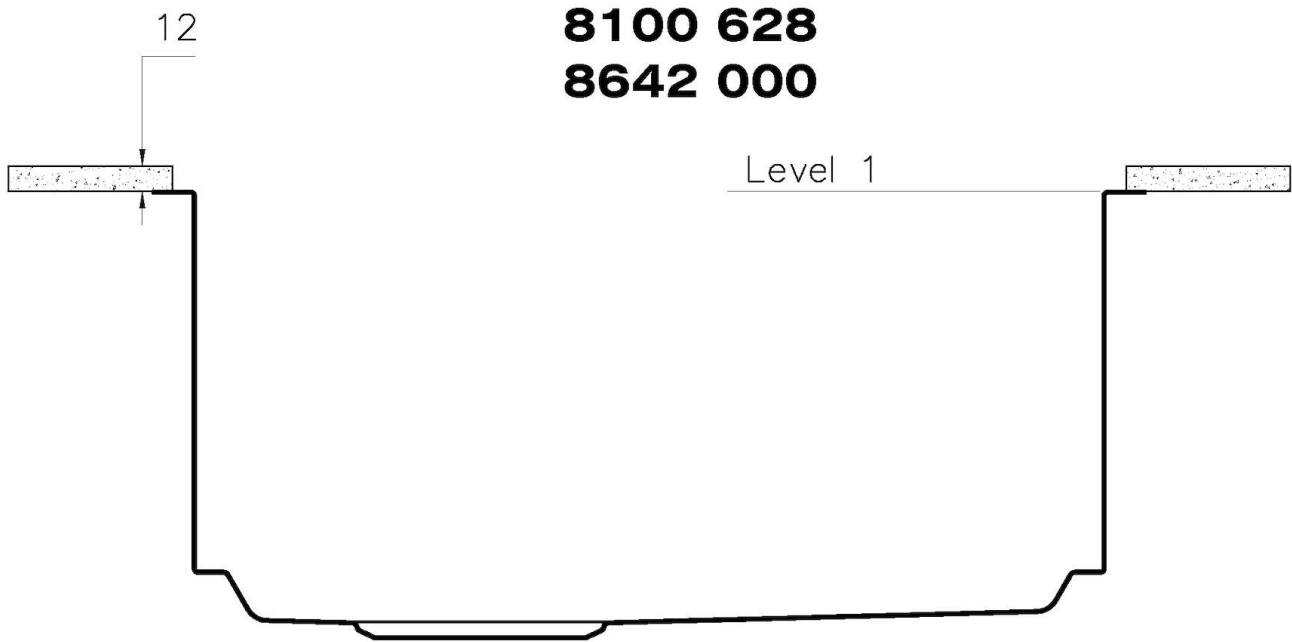

QUADRA EVO Livelli accessori / Level accessories SOTTOTOP / UNDERMOUNT

LEVEL 1:

8100 615
8100 614
8100 037
8100 620
8100 621
8100 622
8100 628
8642 000