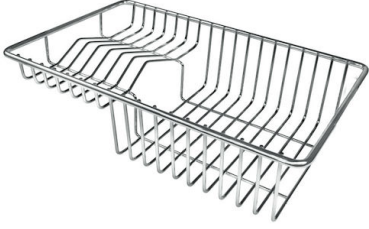

LEVEL 2:

8100 615

1254/85-

GRIGLIA POSIZIONATA A FILO VASCA / GRID EDGE POSITIONING

Sottotop/Undermount

B-B:
 Dettaglio installazione e sistema di fissaggio
 Installation detail and fixing system

A-A:
 Dettaglio installazione positive reveal e sistema di fissaggio
 Installation detail with positive reveal and fixing system

1254/85-

EQUIPMENT

黑格架
8100 615

OPTIONAL ACCESSORIES

不锈钢背板
8100 303

白托盘
8153 100

8151 006

8151 008