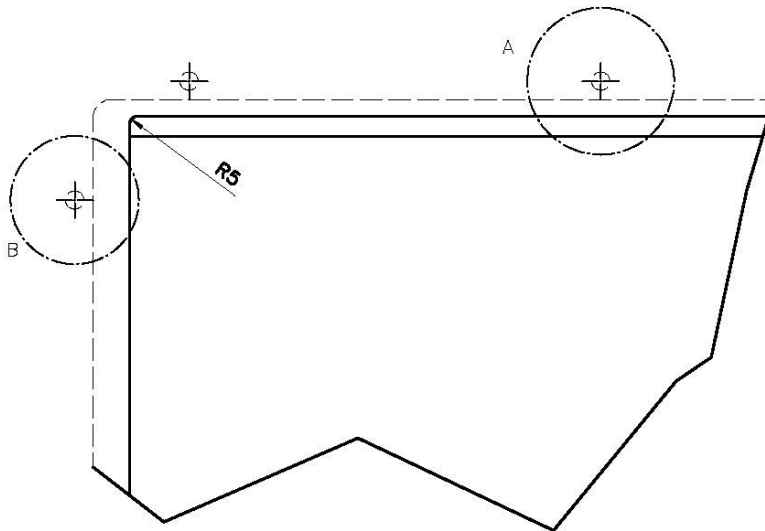

底座

60 cm

尺寸

470 x 470 mm

盆内尺寸

430 x 430 mm

宽 47 cm

安装孔 [View technical data sheet](#)

LEVEL 2:

8100 615

1254/85-

GRIGLIA POSIZIONATA A FILO VASCA / GRID EDGE POSITIONING

Sottotop/Undermount

B-B:
 Dettaglio installazione e sistema di fissaggio
 Installation detail and fixing system

A-A:
 Dettaglio installazione positive reveal e sistema di fissaggio
 Installation detail with positive reveal and fixing system