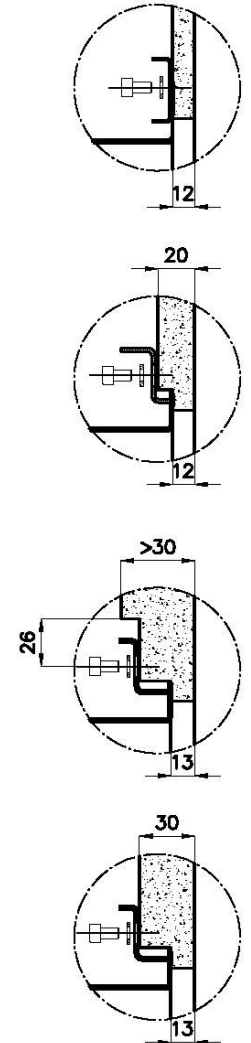

水槽 Quadra EVO Gun Metal

水槽

代码: 1254 856

细节

边型和安装方式

台下

材料

AISI 304 不锈钢

底座

60 cm

尺寸

470 x 470 mm

盆内尺寸

430 x 430 mm

宽 47 cm

安装孔 [View technical data sheet](#)

单槽/双槽 单槽

龙头孔 无定位孔

下水器 否

下水组件 3,5" 下水器

标准配件 固定钩, 下水器, 溢水口和虹吸管, 纸板盒包装

备注：

特点

3.5" 下水器提篮

LEVEL 2:

8100 615

1254/85-

GRIGLIA POSIZIONATA A FILO VASCA / GRID EDGE POSITIONING

Sottotop/Undermount

B-B:
 Dettaglio installazione e sistema di fissaggio
 Installation detail and fixing system

A-A:
 Dettaglio installazione positive reveal e sistema di fissaggio
 Installation detail with positive reveal and fixing system