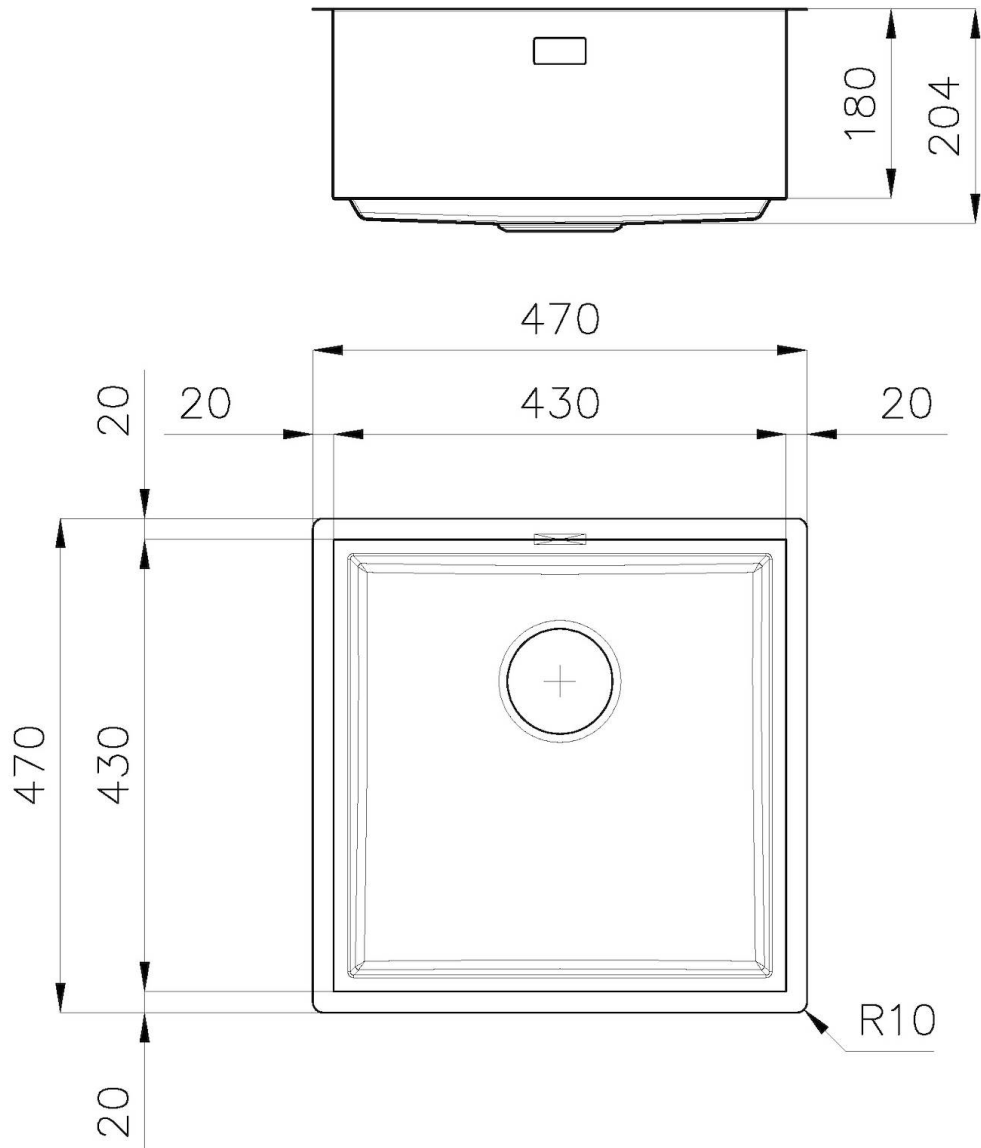

高厚度

1mm厚的钢。相当大的厚度，保证了最大的坚固性和耐用性。

装备

1254/85-